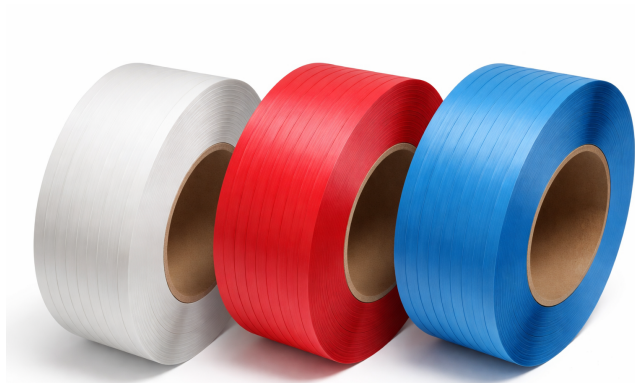

## Taśmy polipropylenowe PP

**Kod produktu:** NHO-11

**Symbol producenta:** TPP

**Zakres cen:**  
**od 132,50 zł do 136,25 zł**

Taśmy polipropylenowe (PP) w rolkach to sprawdzone i ekonomiczne rozwiązanie do **pakowania kartonów, zabezpieczania ładunków oraz spinania palet.**

Charakteryzują się wysoką elastycznością, odpornością na rozciąganie oraz łatwością w użyciu, co czyni je idealnym wyborem do codziennych prac magazynowych i logistycznych. Standardowo oferujemy taśmę w kolorze białym, a pod zamówienie możemy zapewnić także taśmy w innych kolorach. Posiadamy także możliwość nadruku na taśmach (od 1 rolki). Taśmy PP to **ekonomiczna alternatywa** dla cięższych taśm stalowych i PET - doskonałe tam, gdzie liczy się szybkość pakowania, estetyka oraz bezpieczeństwo ładunku.