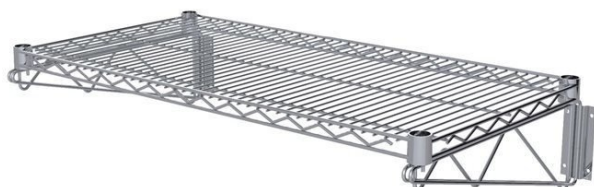

Karta katalogowa produktu**Półka ścienna chromowana SZUP - udźwig 20 kg****Kod produktu:** SZUP-2**Symbol producenta:** UPER**Zakres cen:**
od 144,00 zł do 289,00 zł

Półka ścienna o konstrukcji drucianej, przeznaczona do montażu na ścianie w magazynach, zapleczach handlowych, warsztatach oraz pomieszczeniach technicznych. Chromowana powierzchnia zapewnia wysoką odporność na korozję oraz estetyczny wygląd, a ażurowa konstrukcja umożliwia swobodną cyrkulację powietrza i łatwe utrzymanie czystości. Wsporniki półek mocowane są do ściany na cztery kołki rozporowe, które zapewniają dużą wytrzymałość i stabilność.

Główne cechy:

- Łatwy i szybki montaż
- Zapraszamy do naszego biura handlowego w Warszawie, gdzie posiadamy ekspozycję i można obejrzeć ofertowane regały, wózki i inny sprzęt magazynowy.

Opis szczegółowy:

Standardowe elementy składowe:

--	--	--

SZUP-213	uchwyt do półek 360 mm	kpl.2 szt.
SZUP-221	uchwyt do półek 460 mm	kpl.2 szt.
SZUP-212	uchwyt do półek 610 mm	kpl.2 szt.
Półki		
SZUP-001	półka kompletna 920×360	
SZUP-002	półka kompletna 1220×360	
SZUP-003	półka kompletna 1520×360	
SZUP-005	półka kompletna 610×460	
SZUP-006	półka kompletna 920×460	
SZUP-007	półka kompletna 1220×460	
SZUP-008	półka kompletna 1520×460	
SZUP-009	półka kompletna 610×610	
SZUP-010	półka kompletna 920×610	
SZUP-011	półka kompletna 1070×610	
SZUP-013	półka kompletna 1520×610	
SZUP-014	półka kompletna 1830×610	

Specyfikacja techniczna:

Słupy nośne	rura fi 25 mm
Materiał półki	konstrukcja drut fi 5,5 mm, powierzchnia z drutu fi 2,5 mm
Rozstaw ożebrowania	co 20 mm
Wykończenie	standardowo chrom, opcje powłoka antybakteryjna lub lakierowana
Udźwig półki	20 kg